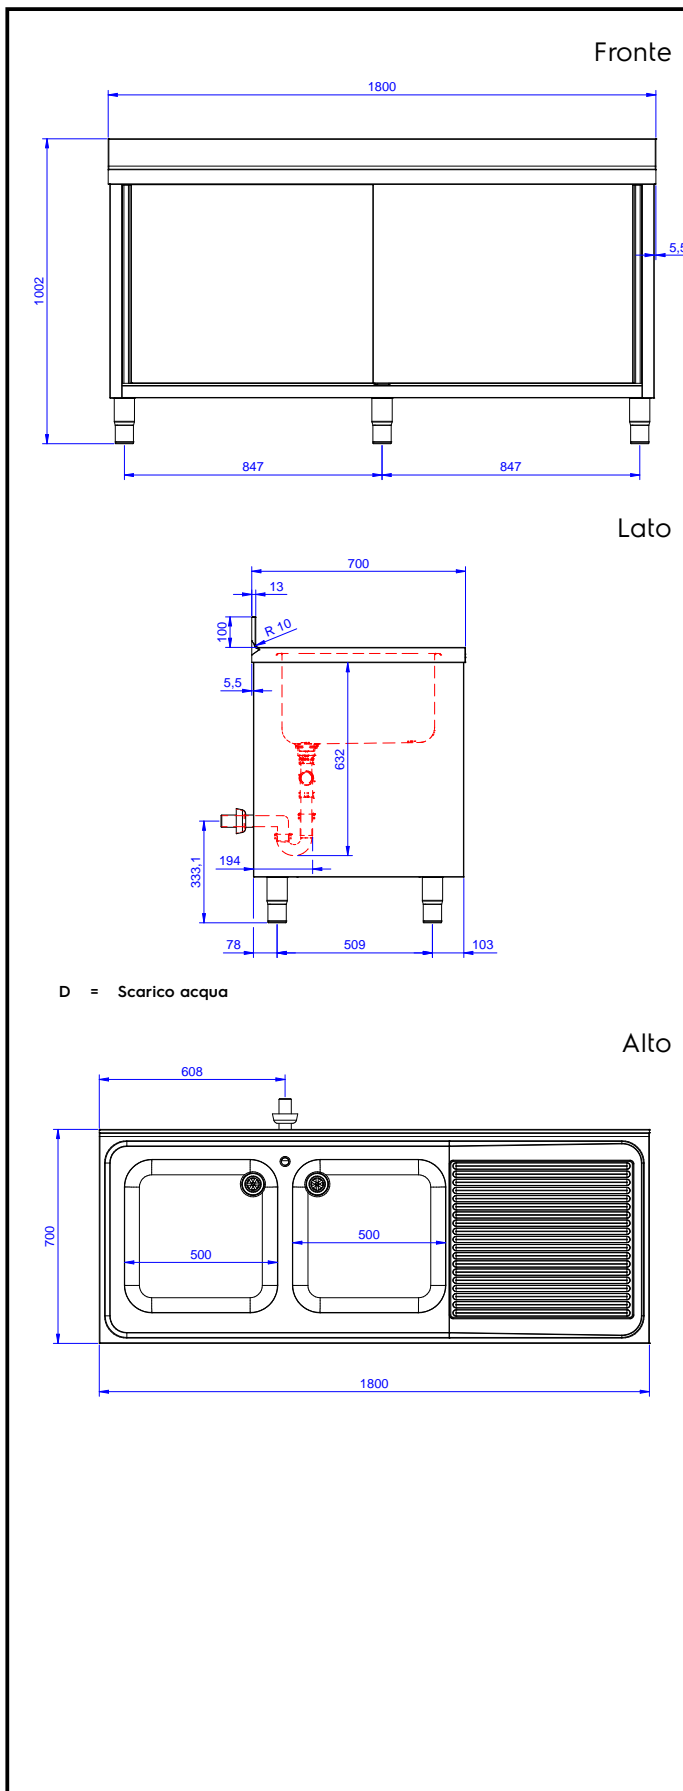

Preparazione Statica EB Line Lavatoio armadiato con 2 vasche, con gocciolatoio destro, da 1800 mm

ARTICOLO N° _____

MODELLO N° _____

NOME _____

SIS # _____

AIA # _____

132919 (ML2S1817RN)

Lavatoio armadiato con 2
vasche 500x500 mm, con
gocciolatoio destro, da 1800
mm

Descrizione

Articolo N°

Lavatoio in acciaio inox AISI 304 con piano di lavoro da 50 mm e spessore 8/10. Insonorizzato con piega salvamani sui bordi e dotato di involucro perimetrale ed angoli saldati. Porte scorrevoli fonoassorbenti. Piedini regolabili in altezza. Alzatina paraspruzzi posteriore con raggiatura 10 mm, altezza 100 mm e spessore 13 mm. Due vasche da 500x500xh300 mm dotate di tubo troppopieno e piletta di scarico da 2". Gocciolatoio stampato posizionato sulla parte destra.

Accessori opzionali

- Kit 4 ruote, di cui due con freno, diametro 100 mm, per tavoli armadiati (altezza complessiva su ruote = 860 mm) PNC 855299
- Sifone singolo in plastica da 1,5" per tavoli con vasca PNC 855306
- Rubinetto con leva a gomito con canna, 3/4" monoforo PNC 855322
- Rubinetto con leva a gomito con canna corta, 3/4" monoforo PNC 855323
- Rubinetto a pedale con canna e con pedali caldo e freddo, 3/4" PNC 855328

Approvazione: _____

Scarico

Posizione scarico: Da destra a sinistra

Informazioni chiave

Larghezza armadio:	1745 mm
Profondità armadio:	645 mm
Altezza armadietto:	385 mm
Dimensioni esterne, larghezza:	1800 mm
Dimensioni esterne, profondità:	700 mm
Dimensioni esterne, altezza:	1000 mm
Dimensione alzatina, altezza:	100 mm
Dimensione alzatina, profondità:	13 mm
Dimensione alzatina, raggio:	R=10
Numero di vasche:	2
Dimensione vasca:	500x500xH250
Numero e tipologia di porte:	2 Scorrevole
Peso netto:	70 kg